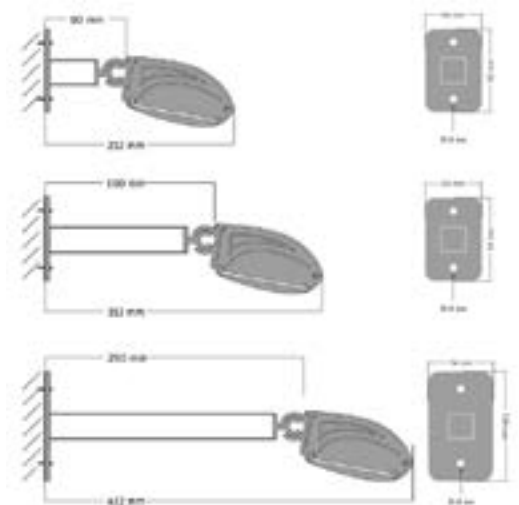

Werbetechnik
- okay.de

Datenblatt Lichtleiste 3

Die Abbildungen zeigen die silber eloxierte Ausführung. Jede RAL-Standardfarbe ist möglich.

Technische Daten:

- Ausleger:
ohne
90 / 190 oder 290 mm
- Ausleuchtung: Qualitäts-LED
Lebensdauer ~ 50.000 h
- Lichtfarbe 6.000 - 7.000 Kelvin
- Beleuchtungswinkel:
bei Ausleger individuell einstellbar
- Profile:
Aluminium eloxiert
Optional RAL nach Wunsch
- Maße 82 x 43 mm
- Stromverbrauch:
LED: ca 15 Watt / m
Elektroanschluss:
Position wahlweise Links, Rechts oder Mittig
- Spannung: 220V
CE konform
Schutzart: IP 65
- Montage*:
Direkt an der Wand oder
auf dem Werbeschild
- Individualmaße:
Auf Anfrage möglich

Montagevarianten -
ohne und mit
diversen Auslegern

Kundenfoto:

LED-Lichtleiste Vario 3
Lichtfarbe: kaltweiß

Andere Möglichkeiten auf
Anfrage.

Am Brauturm 2
46286 Dorsten

Tel.: 02369 / 2083793
E-mail: info@
werbetechnik-okay.de