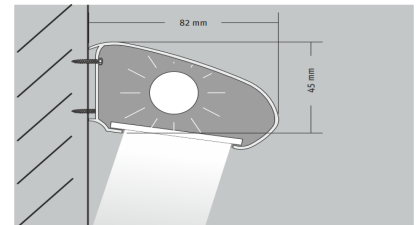

Werbetechnik
- okay.de

Datenblatt Lichtleiste 3

Die Abbildungen zeigen die silber eloxierte Ausführung. Jede RAL-Standardfarbe ist möglich.

Technische Daten:

- Ausleger:
  ohne
  90 / 190 oder 290 mm
- Ausleuchtung: Qualitäts-LED
  Lebensdauer ~ 50.000 h
- Lichtfarbe 6.000 - 7.000 Kelvin
- Beleuchtungswinkel:
  bei Ausleger individuell einstellbar
- Profile:
  Aluminium eloxiert
  Optional RAL nach Wunsch
- Maße 82 x 43 mm
- Stromverbrauch:
  LED: ca 15 Watt / m
  Elektroanschluss:
  Position wahlweise Links, Rechts oder Mittig
- Spannung: 220V
  CE konform
  Schutzart: IP 65
- Montage*:
  Direkt an der Wand oder
  auf dem Werbeschild
- Individualmaße:
  Auf Anfrage möglich

Montagevarianten -
ohne und mit
diversen Auslegern

Kundenfoto:

LED-Lichtleiste Vario 3
Lichtfarbe: kaltweiß

Andere Möglichkeiten auf
Anfrage.

Am Brauturm 2
46286 Dorsten

Tel.: 02369 / 2083793
E-mail: info@
werbetechnik-okay.de

Noch Fragen? Tel. 0 23 69 / 20 83 7 93